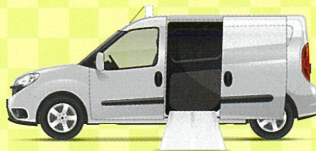

車両展示

サポカー

見て聞いて、
安全を学ぼう!

福祉車両

安心・安全な
福祉車両で
快適なカーライフを!

自動ブレーキ
VRドライビング
シミュレーション

自動ブレーキ
を体験!

国土交通省中部運輸局静岡運輸支局

バス安全乗車教室

運転士の制服を着て
記念撮影

(一社)日本自動車連盟静岡支部

子ども安全免許証

(一社)静岡県自動車会議所

子ども電動カー

子ども安全免許証をゲットして
電動カーに乗ってみよう!

静岡県警察本部

白バイ・パトカー展示

記念撮影もできるよ!

静岡県警音楽隊演奏
10:30~11:15

(一社)静岡県自動車整備振興会

子ども整備士体験 パーパークラフト

(商組)静岡県タクシー協会

UDタクシー展示

遠州鉄道(株)